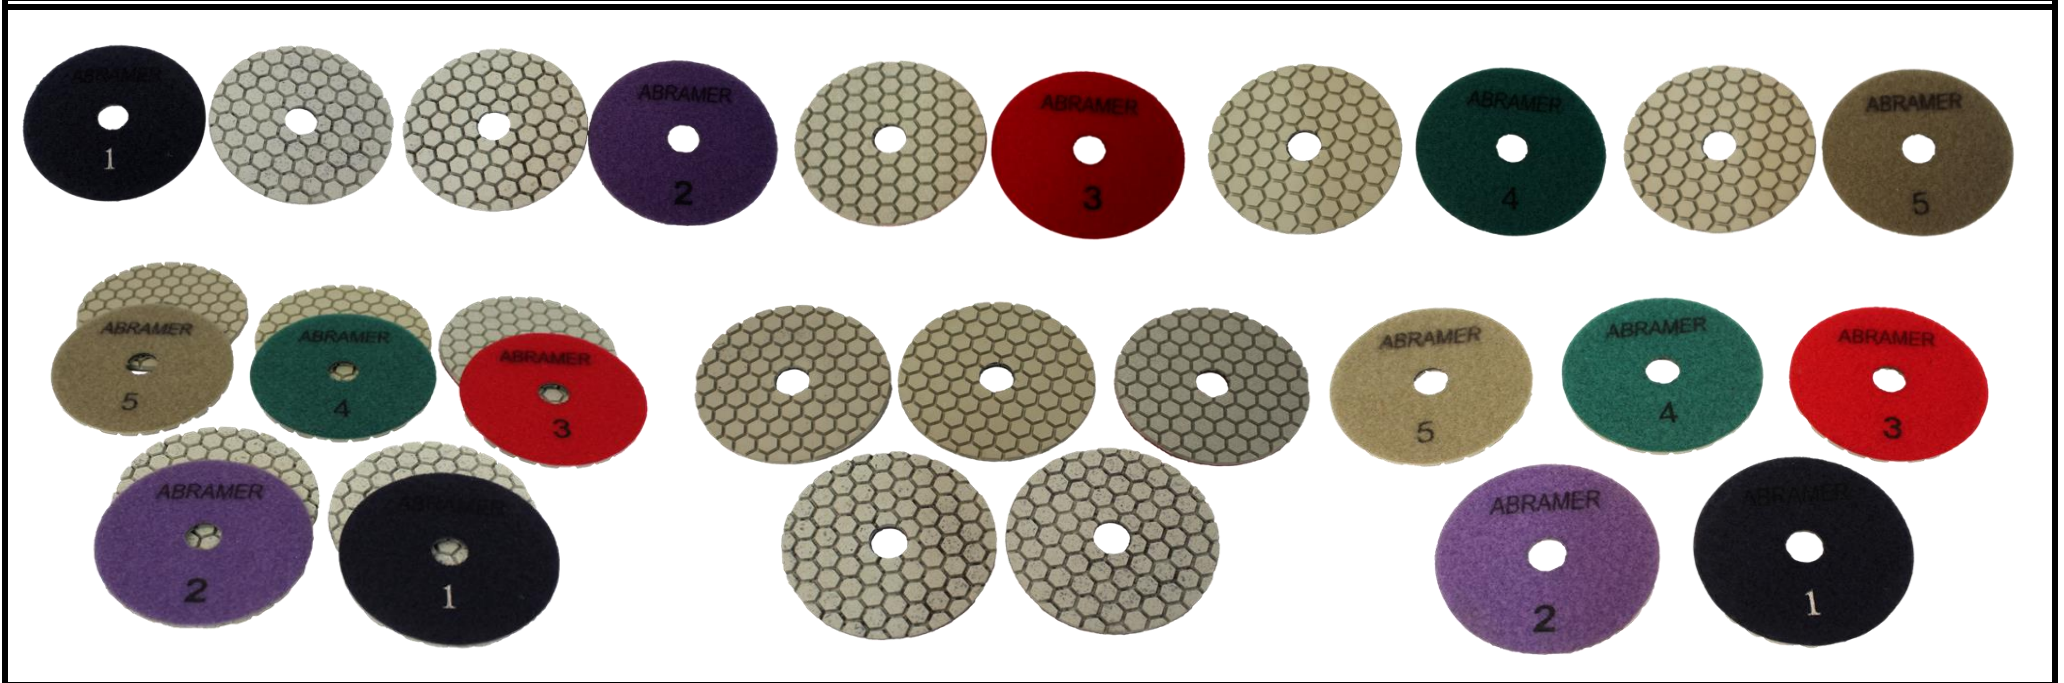

ABRAMER MERMER KURU SİLİM PEDLERİ 2024 FİYAT LİSTESİ

ÜRÜN KODU	ÜRÜN ADI	AÇIKLAMA	SATIŞ FİYATI
ABRAMER MERMER KURU SİLİM PEDLERİ			Perakende Satış Fiyatı
ABR-SLPDKR100	ABRAMER KURU SİLİM PEDI 4"-100mm 1 Adet	İstenilen Grid	400 TL
ABR-SLPDKR104	ABRAMER KURU SİLİM PEDLERİ 4"-100mm 5 Adet	1 Set 1 (50) - 2 (200) - 3 (400) 4 (800) - 5(3000)	1750 TL

Ürün Detay Bilgileri:

1. Abramer Silim Pedleri çapları 4"-100mm, şeklindedir.

2. Bayi iskonto oranlarından yararlanmak için en az istenilen ürünlerden 10 Takım yada 50 Adet sipariş verilmesi gerekmektedir.

NOT: Ürün teslimi araç ile sevkiyat şeklinde yada Yurtiçi Kargo ile Şube Teslim yapılabilir.

Araç ile teslimler en az iki gün önceden planlanır. Haftanın belirli günlerinde yapılmaktadır. Kargo ile teslimatlarda kargo ücreti alıcıya aittir.