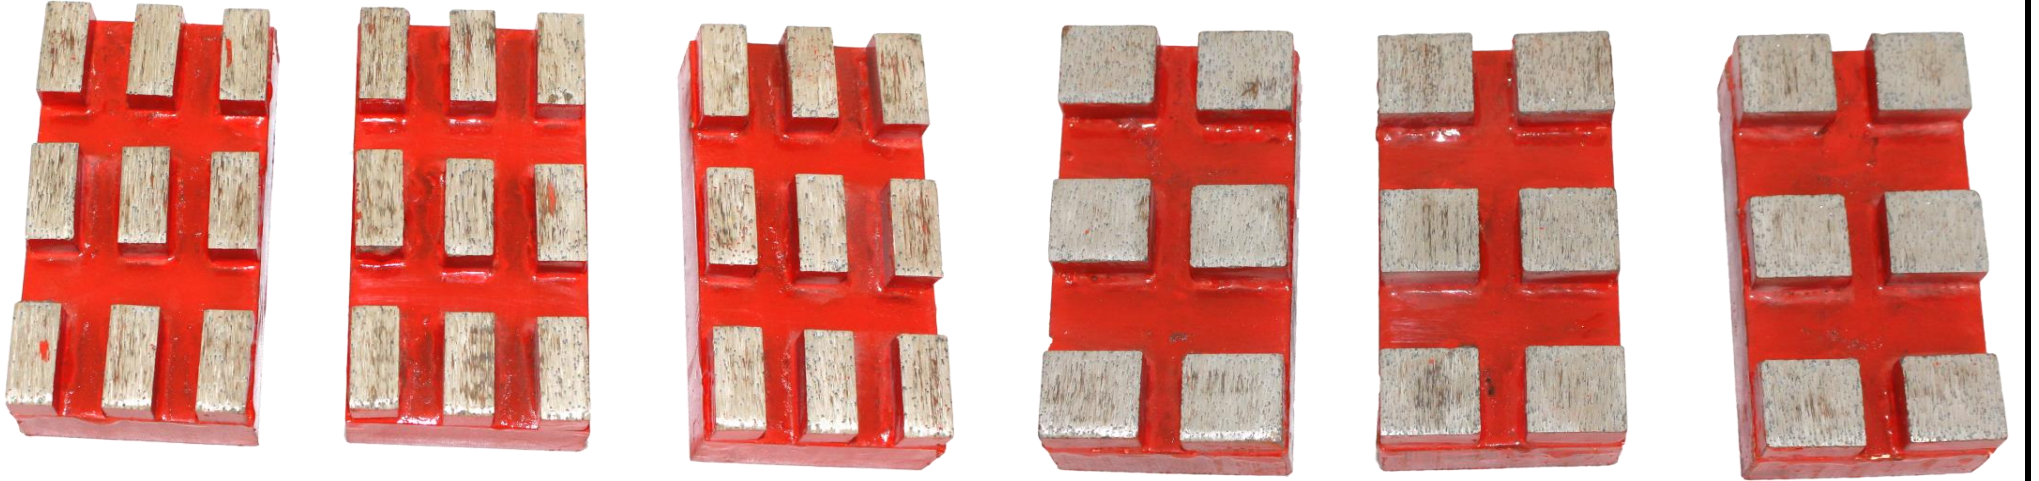

ELİT TAKOZ ELMAS (MERMER / BETON) 2023 FİYAT LİSTESİ

ÜRÜN KODU	ÜRÜN ADI	AÇIKLAMA	SATIŞ FİYATI
ZES ELMAS ÜRÜNLER			Parekende Satış Fiyatı
ZES-SLELM-TK	ZES MERMER TAKOZ ELMAS - 3'lü Takım	Mermer için 3'lü Takım Takoz Elmas, Her takozda 9 elmas vardır.	3.800 TL
ZES-SLELB-TK	ZES BETON TAKOZ ELMAS - 3'lü Takım	Beton için 3'lü Takım Takoz Elmas, Her takozda 9 elmas vardır.	4.000 TL
ZES-SLELEB-TK	ZES BETON TAKOZ EKSTRA ELMAS - 3'lü Takım	Beton için 3'lü Takım Takoz Ekstra Elmas, Her takozda 6 ekstra kalın elmas vardır.	4.500 TL

Ürün Detay Bilgileri:

1. ZES Elmas ürünleri 3 lü takım şeklinde satılmaktadır.
2. Bayi iskonto oranlarından yararlanmak için en az istenilen ürünlerden 3 Takım sipariş verilmesi gerekmektedir.

NOT: Ürün teslimi araç ile sevkiyat şeklinde yada Yurtiçi Kargo ile Şube Teslim yapılabilir.

Araç ile teslimler en az iki gün önceden planlanır. Haftanın belirli günlerinde yapılmaktadır. Kargo ile teslimatlarda kargo ücreti alıcıya aittir.