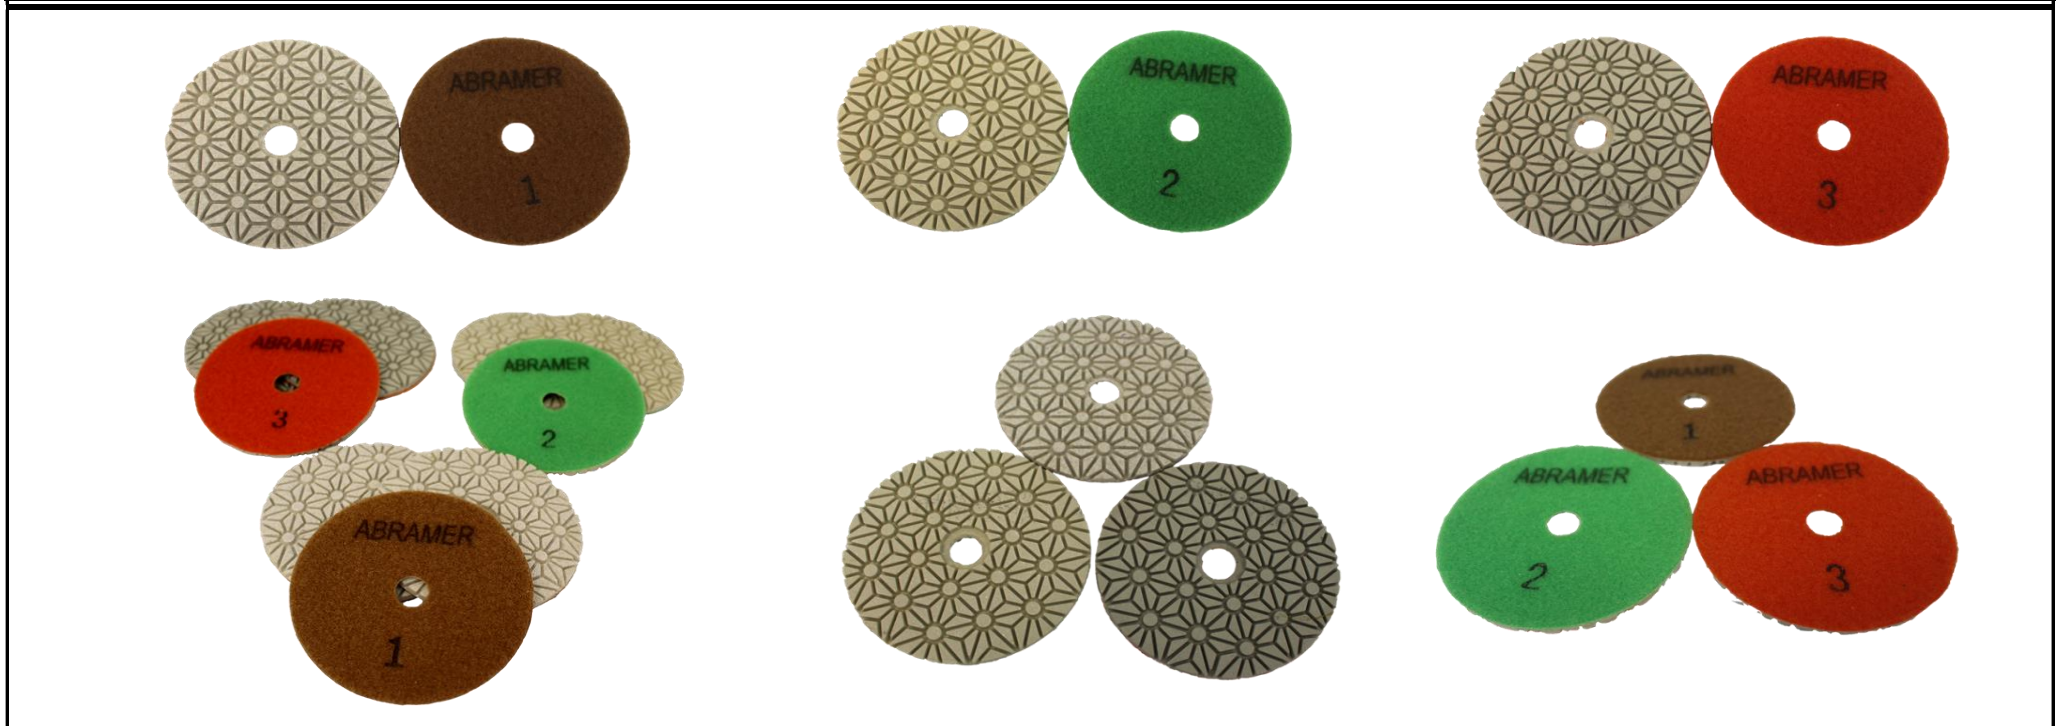

ABRAMER GRANİT SİLİM PEDLERİ 2024 FİYAT LİSTESİ

ÜRÜN KODU	ÜRÜN ADI	Açıklama	Satış Fiyatı
ABRAMER GRANİT SİLİM PEDLERİ			Perakende Satış
ABR-SLGR100	ABRAMER Granit / Quartz SİLİM PEDİ 4" - 100mm 1 Adet	İstenilen Grid	500 TL
ABR-SLGR103	ABRAMER Granit / Quartz SİLİM PEDİ 4" - 100mm 1 Set (3 Adet)	1 Set (1 - 2- 3)	1400 TL

Ürün Detay Bilgileri:

1. Abramer Silim Pedleri çapları 4"-100mm, şeklindedir.
2. Bayi iskonto oranlarından yararlanmak için en az istenilen ürünlerden 10 Takım yada 50 Adet sipariş verilmesi gerekmektedir.

NOT: Ürün teslimi araç ile sevkiyat şeklinde yada Yurtiçi Kargo ile Şube Teslim yapılabilir.

Araç ile teslimler en az iki gün önceden planlanır. Haftanın belirli günlerinde yapılmaktadır. Kargo ile teslimatlarda kargo ücreti alıcıya aittir.