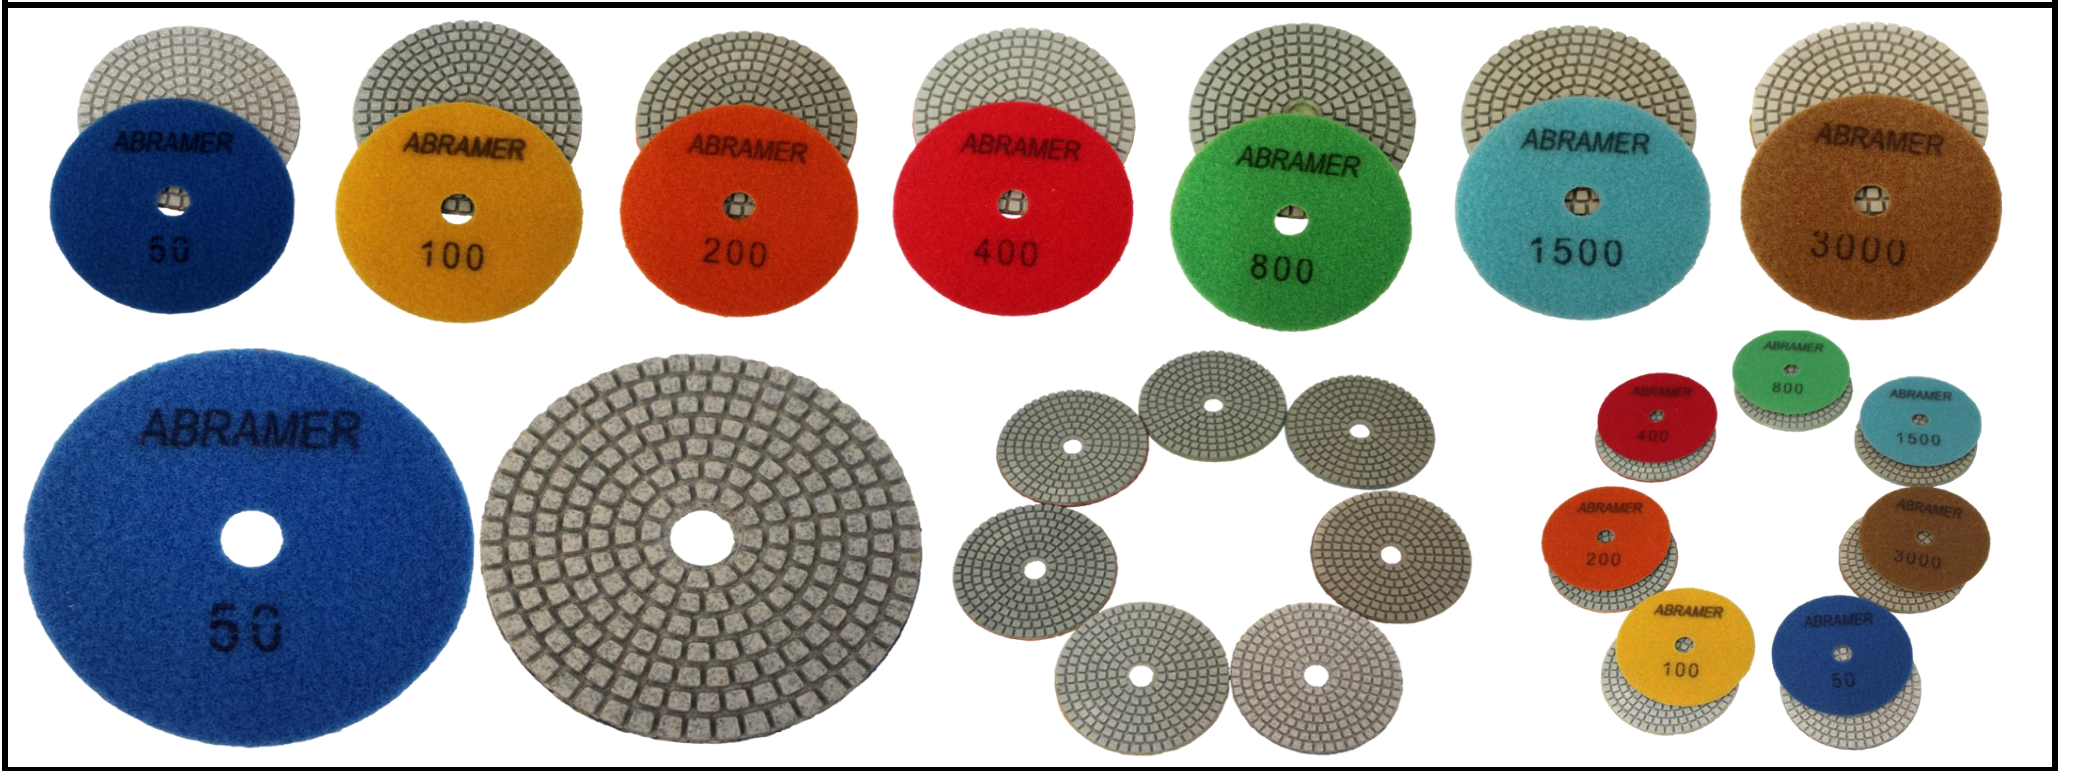

ABRAMER MERMER SULU SİLİM PEDLERİ 2024 FİYAT LİSTESİ

ÜRÜN KODU	ÜRÜN ADI	AÇIKLAMA	SATIŞ FİYATI
ABRAMER SULU MERMER SİLİM PEDLERİ			Perakende Satış Fiyatı
ABR-SLPDKR100	ABRAMER SULU SİLİM PEDİ 4" - 100mm 1 Adet	İstenilen Grid	400 TL
ABR-SLPDKR106	ABRAMER SULU SİLİM PEDLERİ 4" - 100mm 7 Adet	1 Set (50 - 100 - 200 - 400 - 800 - 1500 - 3000)	2400 TL

Ürün Detay Bilgileri:

1. Abramer Silim Pedleri çapları 4"-100mm, şeklindedir.

2. Bayi iskonto oranlarından yararlanmak için en az istenilen ürünlerden 10 Takım yada 50 Adet sipariş verilmesi gerekmektedir.

NOT: Ürün teslimi araç ile sevkiyat şeklinde yada Yurtiçi Kargo ile Şube Teslim yapılabilir.

Araç ile teslimler en az iki gün önceden planlanır. Haftanın belirli günlerinde yapılmaktadır. Kargo ile teslimatlarda kargo ücreti alıcıya aittir.