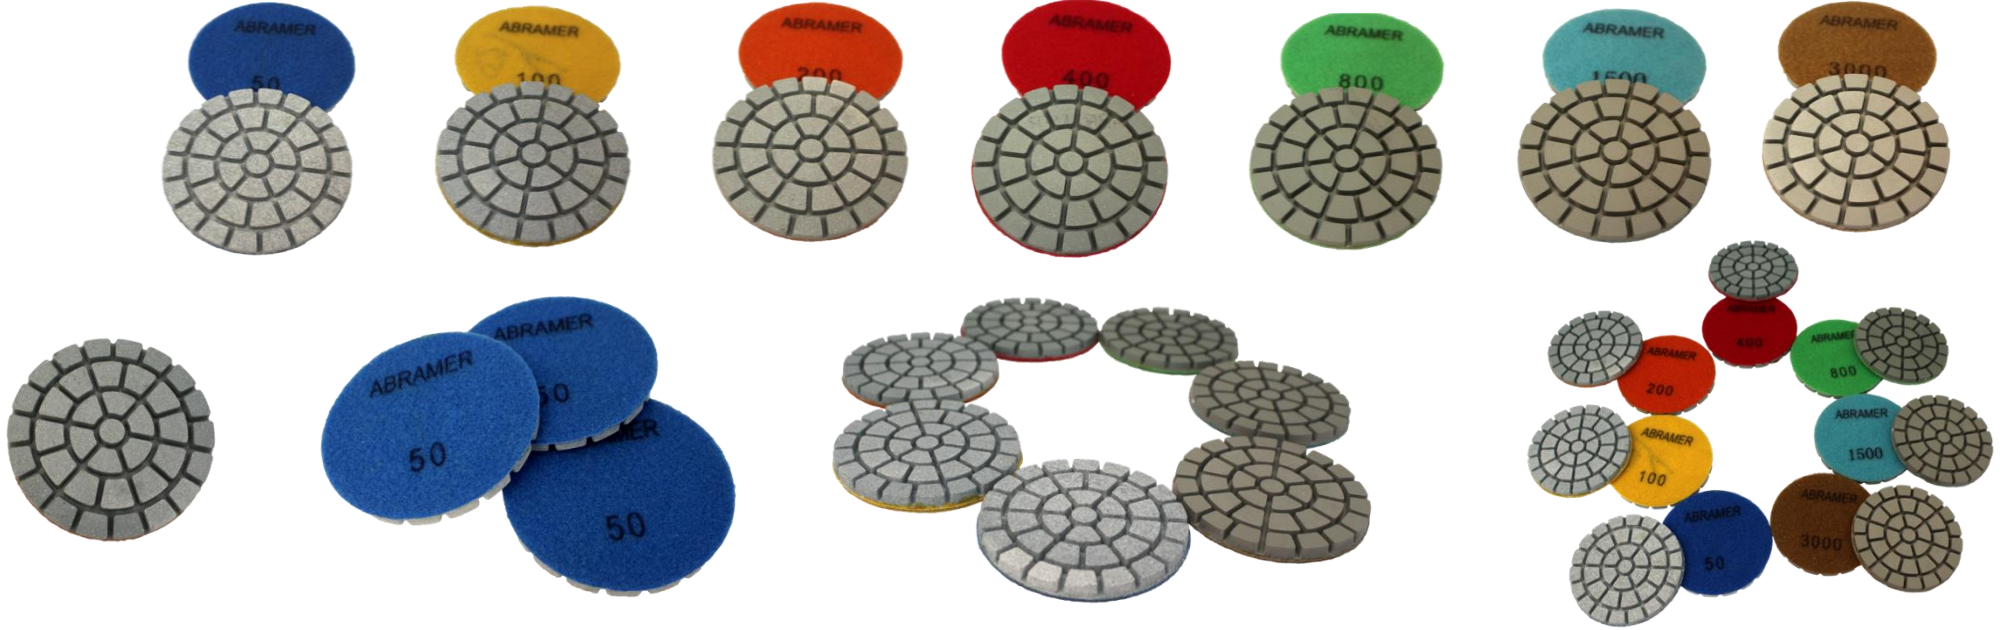

ABRAMER BETON SİLİM PEDLERİ 2024 FİYAT LİSTESİ

ÜRÜN KODU	ÜRÜN ADI	AÇIKLAMA	SATIŞ FİYATLAR
ABRAMER BETON SİLİM PEDLERİ			Perakende Satış Fiyatı
ABR-SLBT100	ABRAMER BETON SİLİM PEDİ 4"-100mm 1 Adet	İstenilen Grid	500 TL
ABR-SLBT104	ABRAMER BETON SİLİM PEDİ 4"-100mm 1 Adet (1 Set - 7 Ad)	1 Set (50 - 100 - 200 - 400 - 800 - 1500 - 3000)	3200 TL

Ürün Detay Bilgileri:

1. Abramer Silim Pedleri çapları 4"-100mm, şeklindedir.
2. Bayi iskonto oranlarından yararlanmak için en az istenilen ürünlerden 10 Takım yada 50 Adet sipariş verilmesi gerekmektedir.

NOT: Ürün teslimi araç ile sevkiyat şeklinde yada Yurtiçi Kargo ile Şube Teslim yapılabilir.

Araç ile teslimler en az iki gün önceden planlanır. Haftanın belirli günlerinde yapılmaktadır. Kargo ile teslimatlarda kargo ücreti alıcıya aittir.