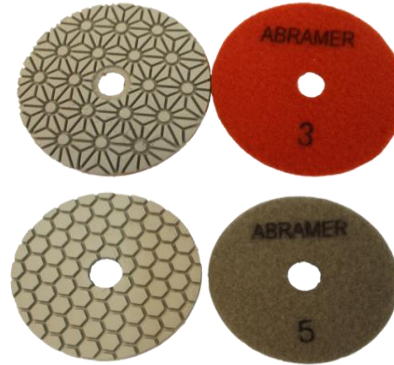

ABRAMER SİLİM, CİLA, KORUMA ÜRÜNLERİ VE UYG - Atatürk Mahallesi, Sümbül Sokak, No:18/A Büyükçekmece / İSTANBUL

Tel: 0 212 916 15 16

Mail: info@abramer.com

Web: www.abramer.com

WhatsApp: 0 542 261 32 48